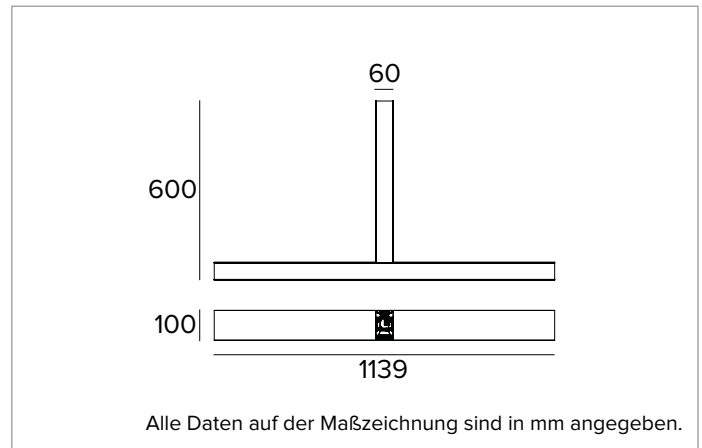

1T6900DA90 | LOGICO System - Decken/Pendelleuchte - Lichtbandmodul

Lineare LED-Leuchte für Deckenanbau- oder Pendelmontage

	4000K	H(m)	D(m)	Emax(lx)
	Ra90		106°	
	Fixture Power	60W	1	2.66
	Source Flux	6588lm	2	5.33
	Fixture Flux	4474lm	3	7.99
	Efficacy	75lm/W	4	10.65
TS1468	Imax=173cd/klm	Imax	1139cd	5
			13.32	46

Rg: 98,7

Ähnliche Farbtemperatur: 4000K

Lebensdauer (L80/B10): >50000h tq +25°C

BELEUCHUNGSTECHNISCHE MERKMALE

Mit direkter/indirekter Lichtabstrahlung. Diffuses Licht mit opaler Abdeckung - Reflektor aus hochreflektierendem seidenmattem Aluminium und Abdeckung aus opalem Polycarbonat.